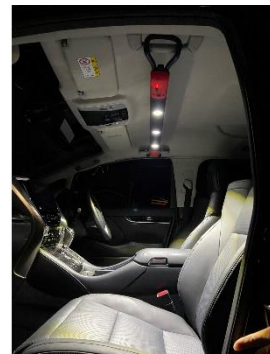

LED ライト フック付き 3LED 充電式

- 5W・COB LED×3ヶ採用で、最大 1000 ルーメンの明るさを実現。
- 最大 14 時間点灯。
- 継ぎ足し充電可能な Li-ion バッテリーを使用！
- LED 照射角 60°に加え、40°のマルチアングル機構採用で照射角の変更可能！
- フック付きでキャンプ時のテント内での使用や、車中泊時の照明など、あらゆるアウトドアシーンでも使用可能。

販売価格 ¥ 12.958 → ¥ 6.479 税込み

- バッテリー：DC3.7V/10400mAh
- 光束(ルーメン)：3LED/1000lm
2LED/675lm
1LED/350lm
- 色温度(ケルビン)：6000k
- LED：色/白、数/3ヶ ※COB(チップオンボード)
- 充電時間：約 9 時間
- 連続使用時間：3LED/約 6 時間
2LED/約 8 時間
1LED/約 14 時間
- 本体サイズ：1175×110×130mm(フック部含む)
- 使用可能ボンネット巾：1150～1800mm
- フック開きサイズ：60mm
- 材質：PC、ABS、アルミニウム
- 本体自重：2.1kg
- セット自重：2.2kg