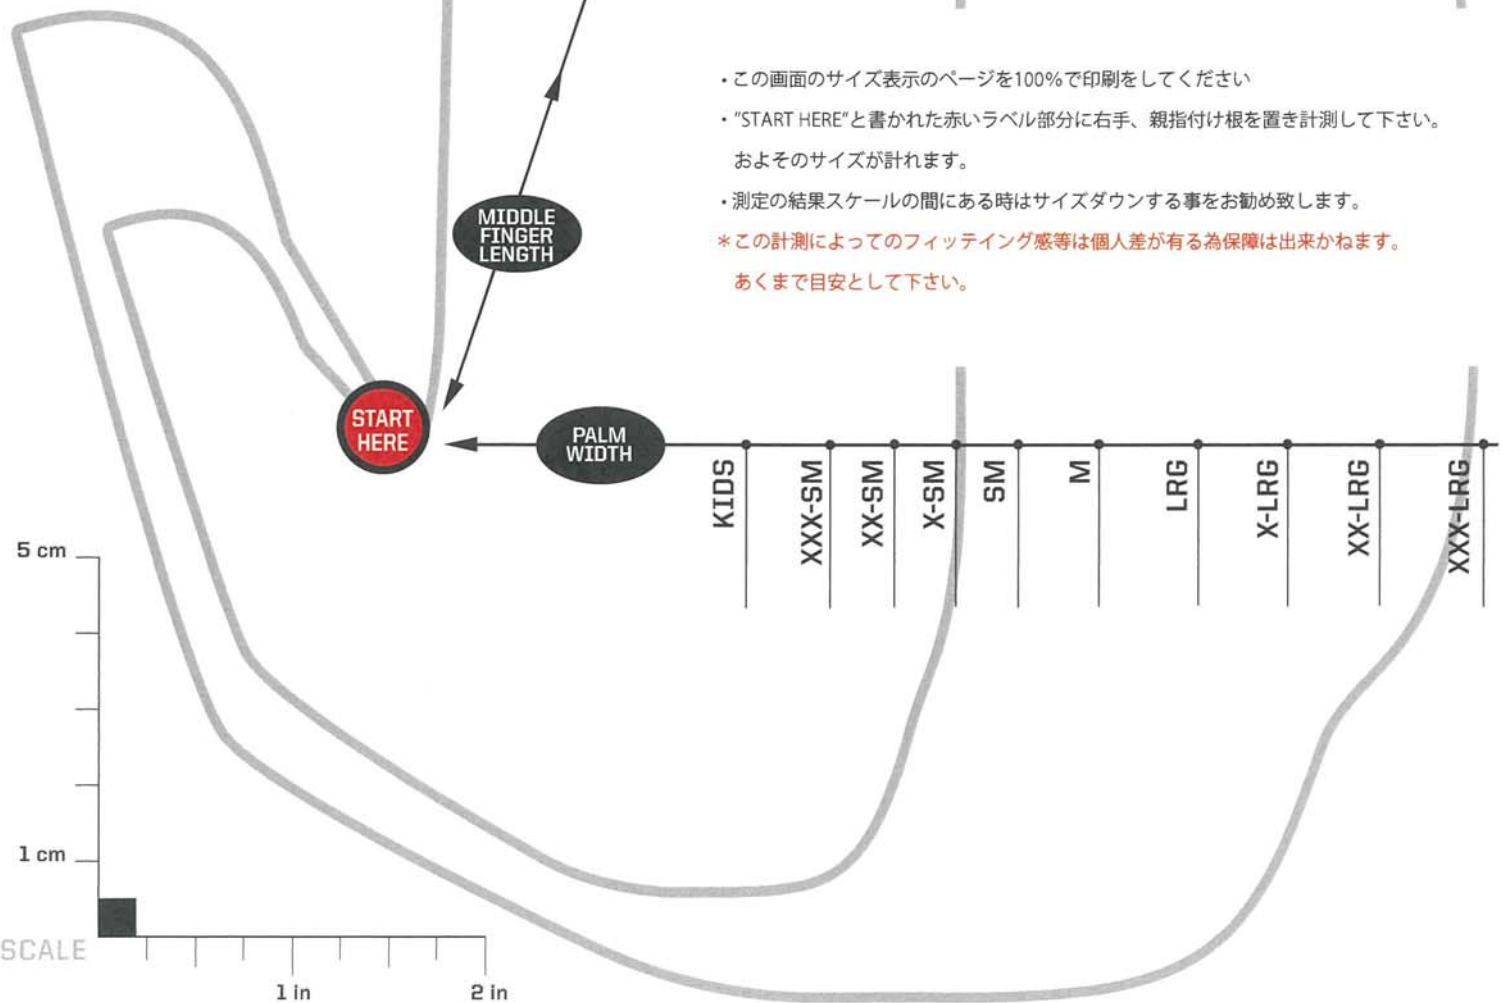

- この画面のサイズ表示のページを100%で印刷をしてください
- "START HERE"と書かれた赤いラベル部分に右手、親指付け根を置き計測して下さい。およそのサイズが計れます。
- 測定の結果スケールの間にある時はサイズダウンする事をお勧め致します。
- この計測によつてのフィッティング感等は個人差が有る為保障は出来かねます。あくまで目安として下さい。