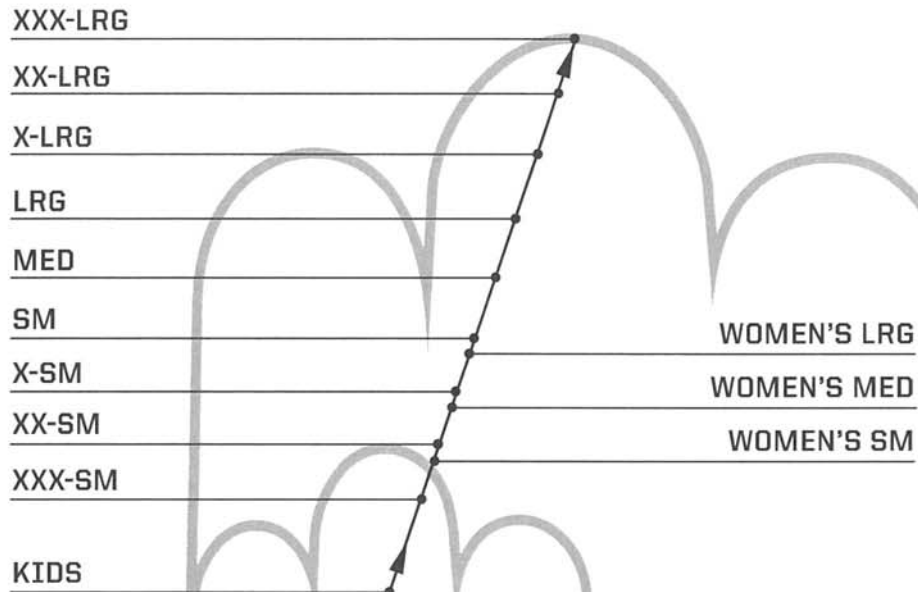

- この画面のサイズ表示のページを100%で印刷をしてください
- "START HERE"と書かれた赤いラベル部分に右手、親指付け根を置き計測して下さい。およそのサイズが計れます。
- 測定の結果スケールの間にある時はサイズダウンする事をお勧め致します。
- この計測によつてのフィッティング感等は個人差が有る為保障は出来かねます。あくまで目安として下さい。